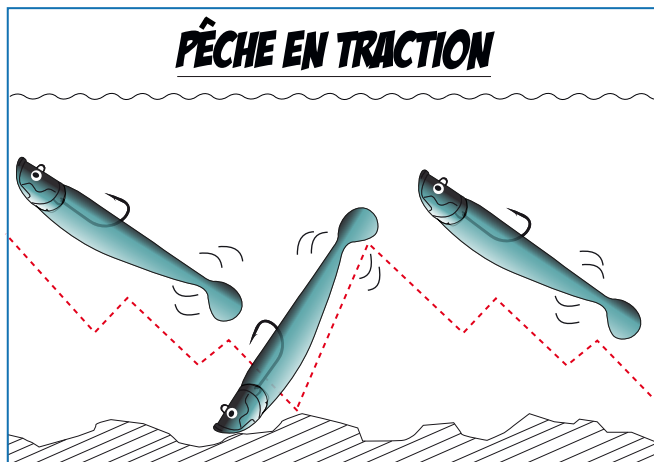

# SHAD ATTACK

Livré sous blister

**La version économique du Mega Shad !**

**Prix malin !**

**Hyper efficace !**

- ✓ **Même nage que le MEGA SHAD !**
- ✓ **Coloris très naturels**
- ✓ **Tête plombée avec oeil ultra réaliste**
- ✓ **Hameçon robuste au piquant redoutable**

## PÊCHE EN LINÉAIRE

## PÊCHE EN TRACTION